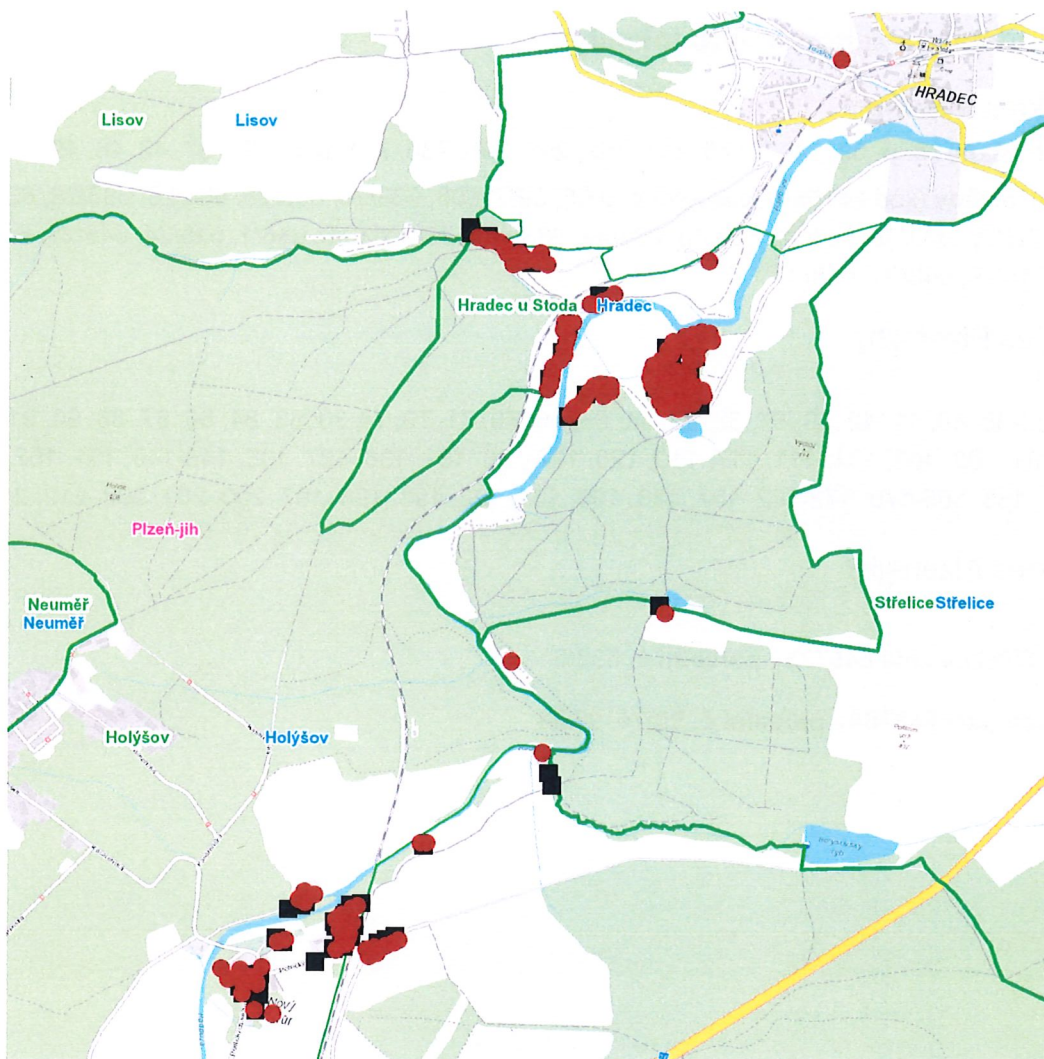

dne **19. 9. 2022** od **7:30** do **17:30** hodin

Plánovaná odstávka zahrnuje tyto lokality:**Holýšov (okres Plzeň-jih)**

Politických vězňů: č. p. 33, 34, 70, 75, 151, 153, 293, 296, 730, 731; č. ev. 36, 37, 42, 48, 49

dne 19. 9. 2022 od 7:30 do 17:30 hodin**Orientační mapový podklad odstávkou dotčených lokalit****VYSVĚTLIVKY**

- – adresy dotčené odstávkou elektřiny
- – místa připojení k elektrické síti dotčená odstávkou