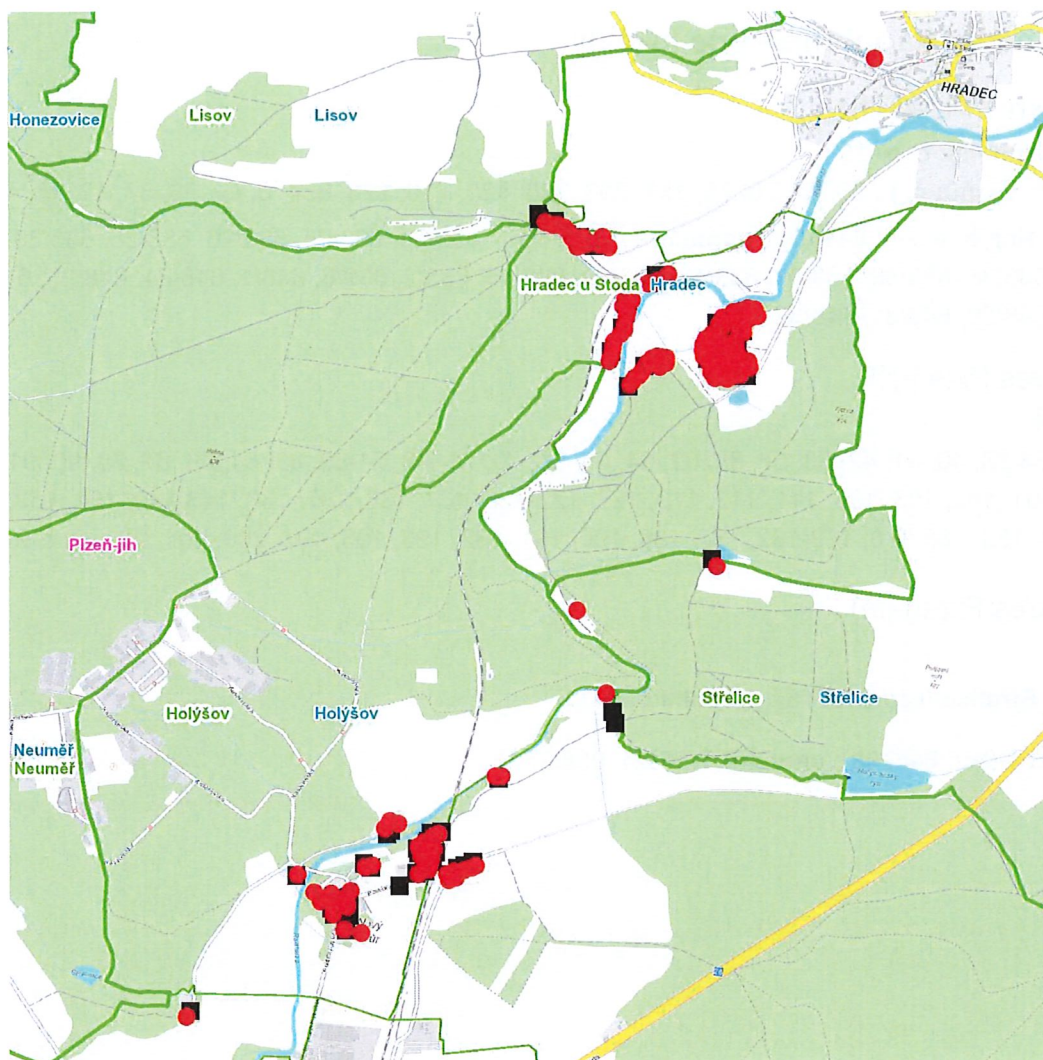

dne **27. 9. 2022** od **7:30** do **19:30** hodin

Plánovaná odstávka zahrnuje tyto lokality:

Holýšov (okres Plzeň-jih)

Madame Michelin: č. p. 153

Politických vězňů: č. p. 33, 34, 70, 75, 151, 293, 296, 420, 730, 828, 834; č. ev. 36, 37, 42, 48, 49

dne **27. 9. 2022** od **7:30** do **19:30** hodin**Orientační mapový podklad odstávkou dotčených lokalit****VYSVĚTLIVKY**

- – adresy dotčené odstávkou elektřiny
- – místa připojení k elektrické síti dotčená odstávkou