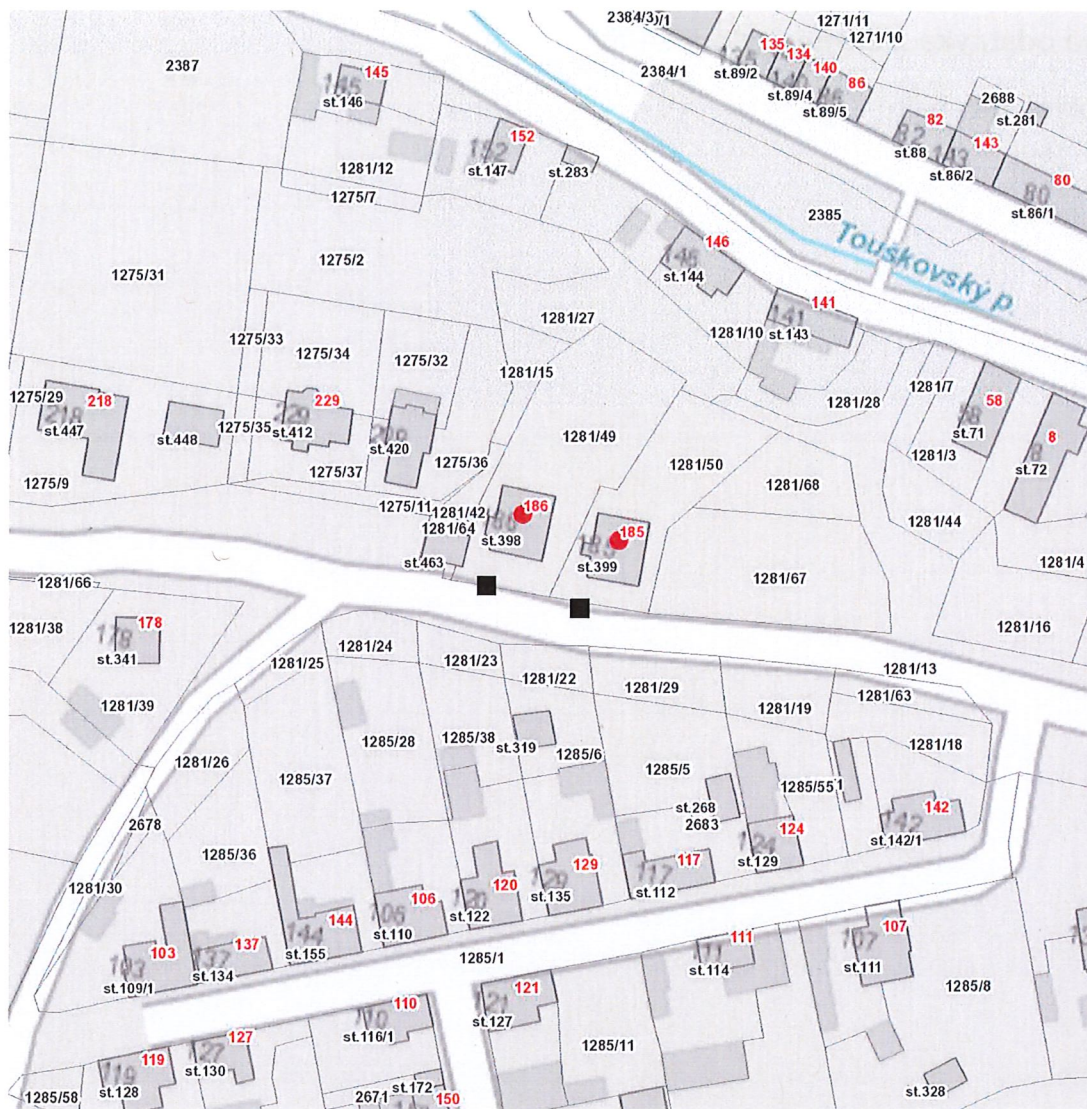

dne **17. 3. 2023** od **7:30** do **15:30** hodin

Plánovaná odstávka zahrnuje tyto lokality:

Hradec (okres Plzeň-jih)

č. p. 185, 186

UPOZORNĚNÍ

Dotčené zařízení distribuční soustavy je nutné i v době odstávky považovat za zařízení pod napětím, a proto vás žádáme o dodržení všech zásad bezpečnosti a provedení opatření potřebných k zamezení případných škod na zdraví a majetku. | Provozovatelé výroben elektřiny jsou povinni zajistit přerušeni dodávky elektřiny z výroby do vypnutého úseku distribuční soustavy.

dne **17. 3. 2023** od **7:30** do **15:30** hodin

Orientační mapový podklad odstávkou dotčených lokalit

VYSVĚTLIVKY

- – adresy dotčené odstávkou elektřiny
- – místa připojení k elektrické síti dotčená odstávkou

INFORMACE ZASLÁNA

IDDS: 5xebhui (Obec Hradec)