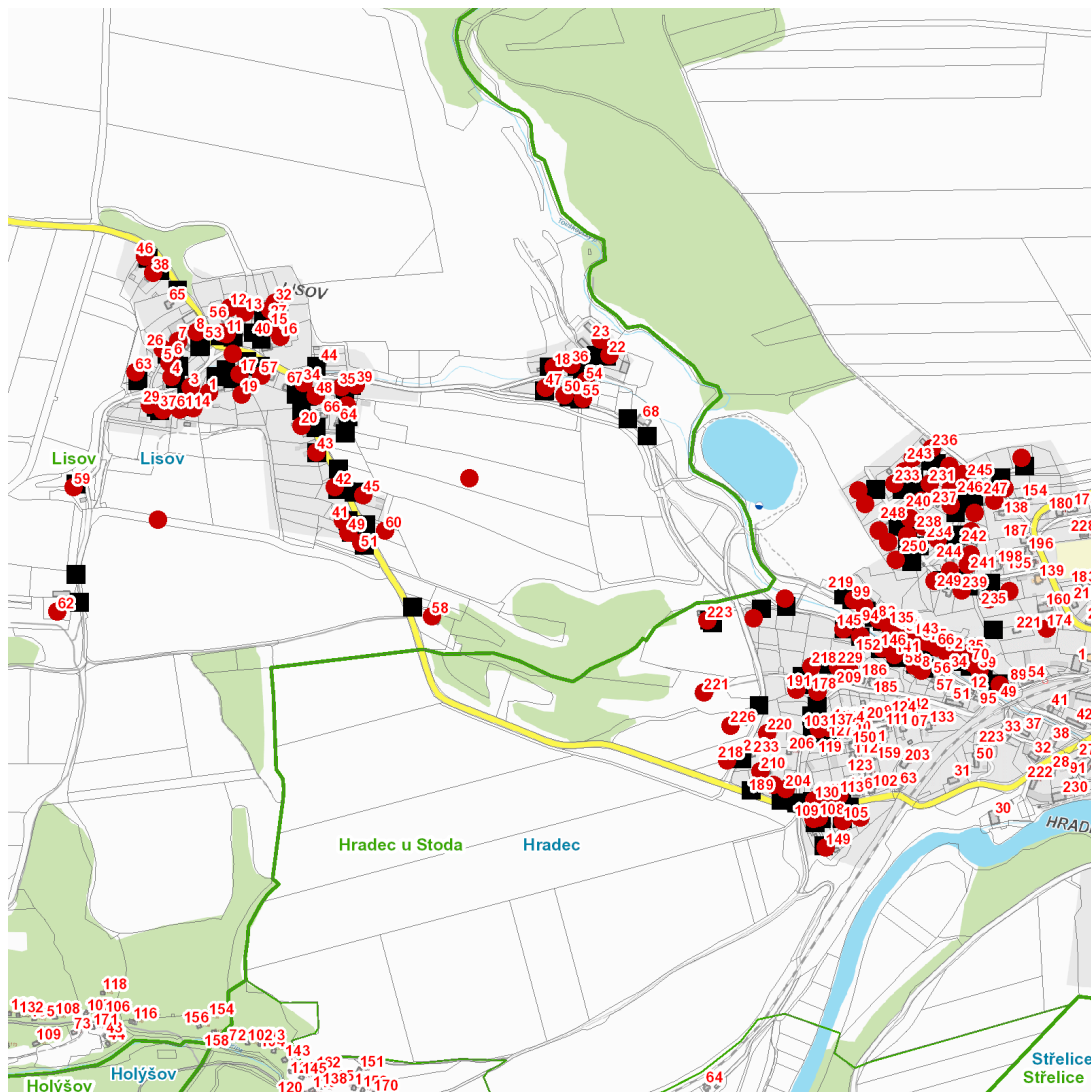

dne **15. 11. 2023** od **7:30** do **15:30** hodin

Plánovaná odstávka zahrnuje tyto lokality:**Hradec (okres Plzeň-jih)**

č. p. 8, 34, 35, 39, 49, 58, 66, 70, 72, 75, 80, 82, 83, 86, 94, 99, 103, 105, 106, 108, 109, 113, 115, 120, 130, 134, 135, 137, 141, 143, 144, 145, 146, 149, 152, 174, 178, 189, 191, 209, 218, 226, 229, 231, 233, 236, 237, 239

č. ev. 204, 210, 218, 220, 221, 223

kat. území **Hradec u Stoda** (kód **646750**): parcelní č. 1110/33, 1285/49, 2295/2, 2295/3, 2295/4, 2295/5, 2295/6, 2295/7, 2295/8, 2295/11, 2295/12, 2295/13, 2295/14, 2295/17, 2295/19, 2295/20, 2295/22, 2295/23, 2295/24, 2295/25, 2295/26, 2295/27, 2299/4, 2370/2, 2372/2, 2373/3, 2377/1, 2384, 2390/2, 2391, 2660/1

Lisov (okres Plzeň-jih)

č. p. 1, 3-8, 11, 12, 13, 15-20, 22, 23, 26, 27, 29, 32, 34-39, 41, 42, 43, 45-51, 53, 54, 55, 57-63

č. ev. 14

kat. území **Lisov** (kód **646768**): parcelní č. 18/1, 46, 51/2, 1080/2, 1080/7, 1081/6, 1122/19, 1122/20, 1284, 1476

dne **15. 11. 2023** od **7:30** do **15:30** hodin

Orientační mapový podklad odstávkou dotčených lokalit

VYSVĚTLIVKY

- – adresy dotčené odstávkou elektřiny
- – místa připojení k elektrické síti dotčená odstávkou